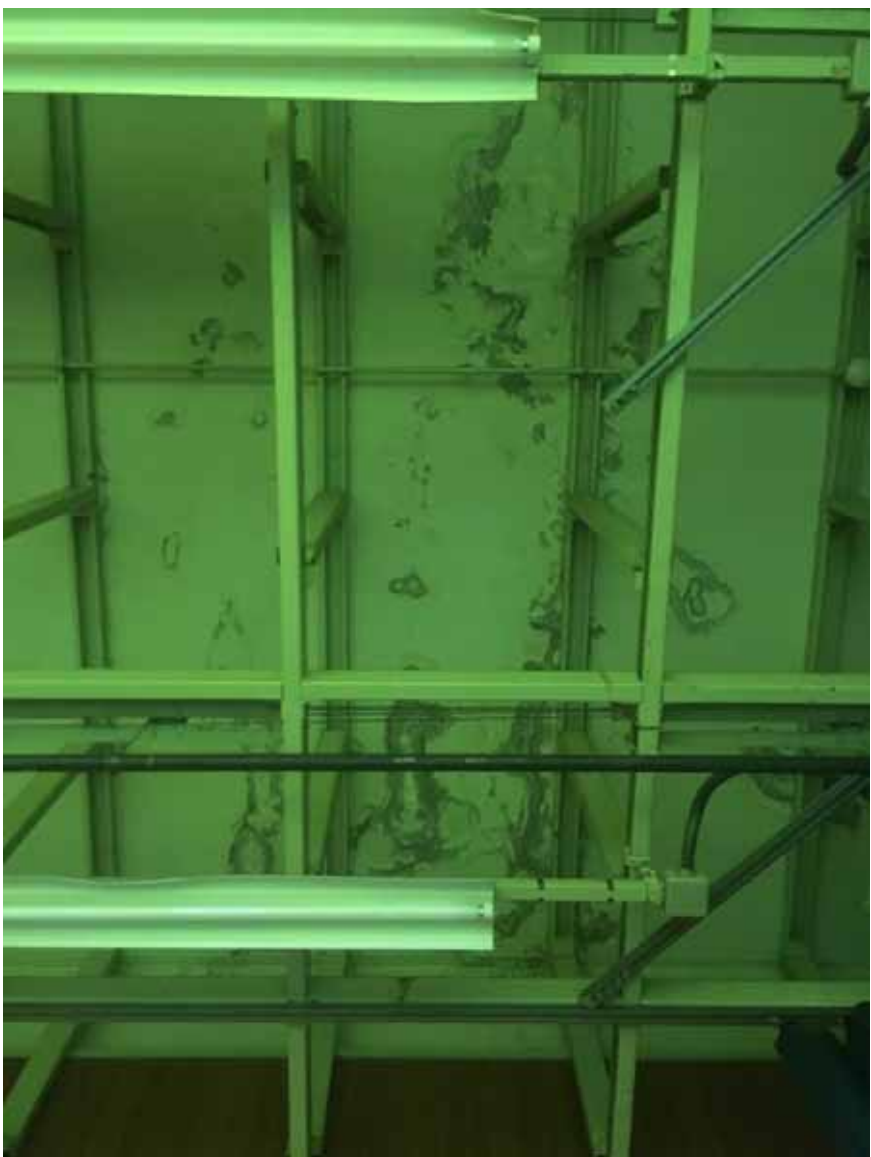

体育館雨漏り

英田北小学校 床に雨漏り跡

大雨の際に避難してきた市民が雨漏りのために「家の方がましや」と帰っていった学校

縄手南小学校 天井の劣化による雨漏り

北宮小学校
中央部が剥げてきている

長堂小学校
雨漏り跡の床が変色

長瀬中学校
体育館の天井の雨漏り跡

小阪小学校
床に雨漏り跡

小阪中学校
舞台天井の雨漏り跡

意岐部中学校
雨漏りで天井が剥がれて
いる体育館控室

岩田西小学校

壁に雨漏りのシミ

孔舎衛中学校
山のすぐそばにあり、避難所としてどつななのか？

窓枠落下（長瀬西小）

この窓枠が運動場側へ
落下した

視察時に残っていた
窓ガラス片

① 体育館の内外壁の劣化

長瀬東小学校
劣化により屋根に亀裂

藤戸小学校
体育館の壁の傷み

②地盤沈下の体育館への影響

楠根小学校

地盤沈下で階段手すり
りが剥がれている

地盤沈下で手すりが
傾いている

階段の1段目が埋まっている